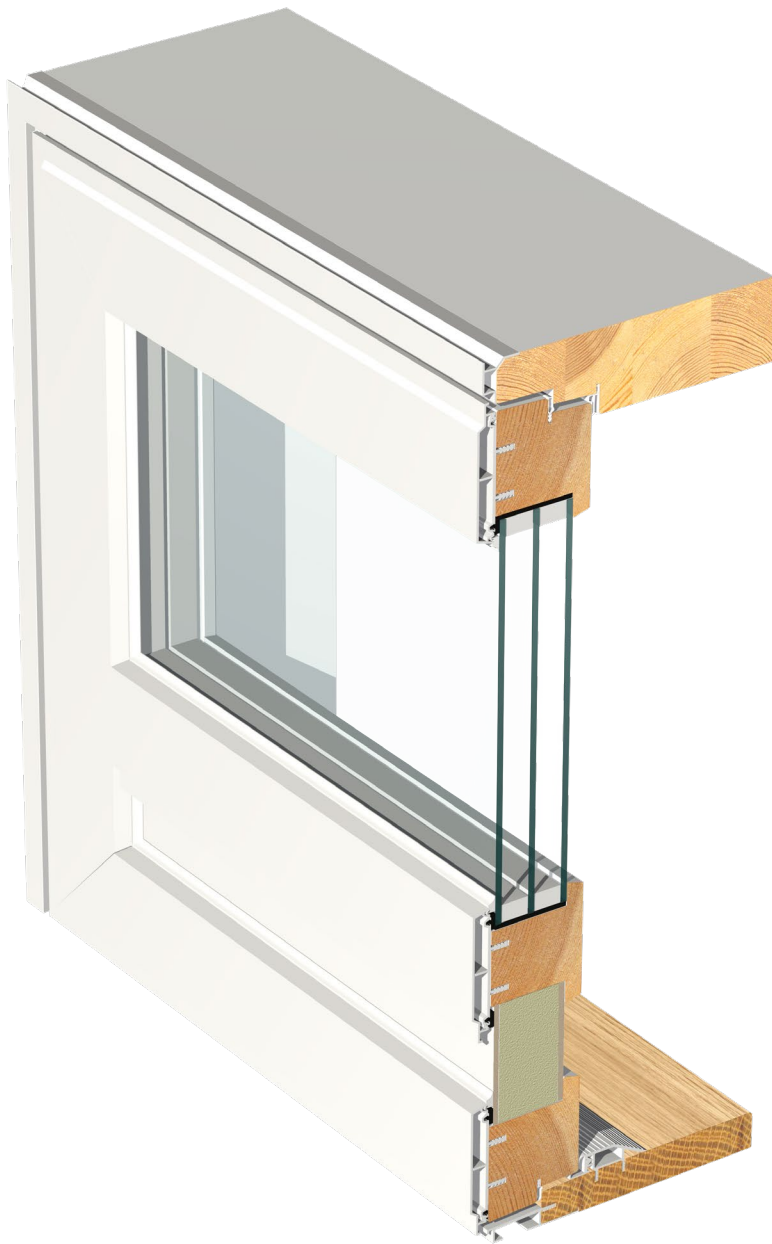

KARELIA POAL 1-lehtinen ulospäin avautuva parvekeovi

KARELIA POAL 1-lehtinen ulospäin avautuva parvekeovi

- Koko (Min-Max)** Leveys 790-990, Korkeus 1890-2290.
- Puuosat:** Kotimainen sormijatkettu mänty. Karmisyvyudet 130, 170 ja 210 mm. Kovapuukynnys, sävy tammi.
- Maali vesiohenteinen akryylimaali. Vakioväri valkea Ncs-s0502 Y, Mänty lakattu, tammi TM1802, teak TM1804, pähkinä Tm1806.**
- Alumiiniosat:** Ulkopuoli polttomaalattua alumiinia. Vakiovärit valkea Ral 9010, ruskea RR32, tumman harmaa Ral7024. Muut värit Ral-Classic tai RR värikarttojen mukaan.
- Lasi:** 3K eristyslasi jossa 2*Selektiivi/Argon kaasu
- Umpiosa:** Polystyreenieriste EPS200 45 mm + 2*Hdf3,2+1mm alumiini
- Tiivistys:** 2-kertainen silikonitiivistys.
- Heloitus:** Saranat: Abloy 3248, Korkeus ja sivuttaissäätö. Murtosuojattu. Vastarauta: Scancerco SGO1930BZN
Pitkäsuljin: Scancerco 220CF 40 lukittava + painikejarru
Painikemalli: Hoppe Tokyo satiinikromi
Vakiona sisäpuolella painike + vääntönuppi. Ulkopuolella painike+sokeakilpi. Saatavana myös puolipainikkeella tai Abloy lukkopesällä varustettuna.
- Lisävarusteet:** Sälekaihtimet perinteisillä tai Handy top 2 säätimillä.
- Lämmöneristävyys:** U-Arvo <0,95
- Äänitekniset ominaisuudet:** Rw 29-37 / Rw+C 28-37 / Rw+Ctr 26-35
- Sääominaisuudet:**